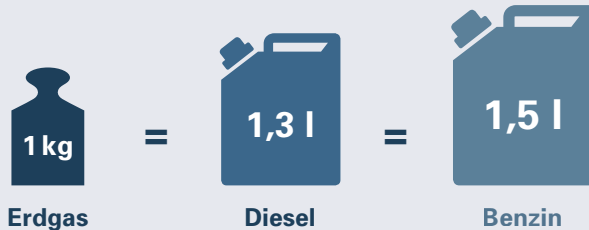

Kraftstoffkosten-Vergleich

Der Energiegehalt von 1 kg Erdgas entspricht 1,5 Liter Benzin

Kraftstoffkosten-Vergleich: So weit kommen Sie um 10 Euro (Modellrechnung am Beispiel eines Audi A3 Sportback mit Benzin-, Diesel- und Erdgasantrieb; Stand 2017)