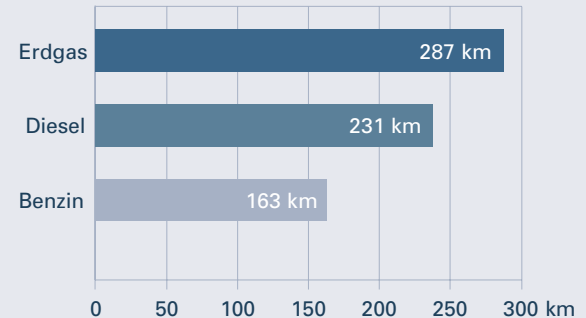

Kraftstoffkosten-Vergleich

Der Energiegehalt von 1 kg Erdgas entspricht 1,5 Liter Benzin

Kraftstoffkosten-Vergleich: So weit kommen Sie um 10 Euro (Modellrechnung am Beispiel eines Audi A3 Sportback mit Benzin-, Diesel- und Erdgasantrieb; Stand 2017)